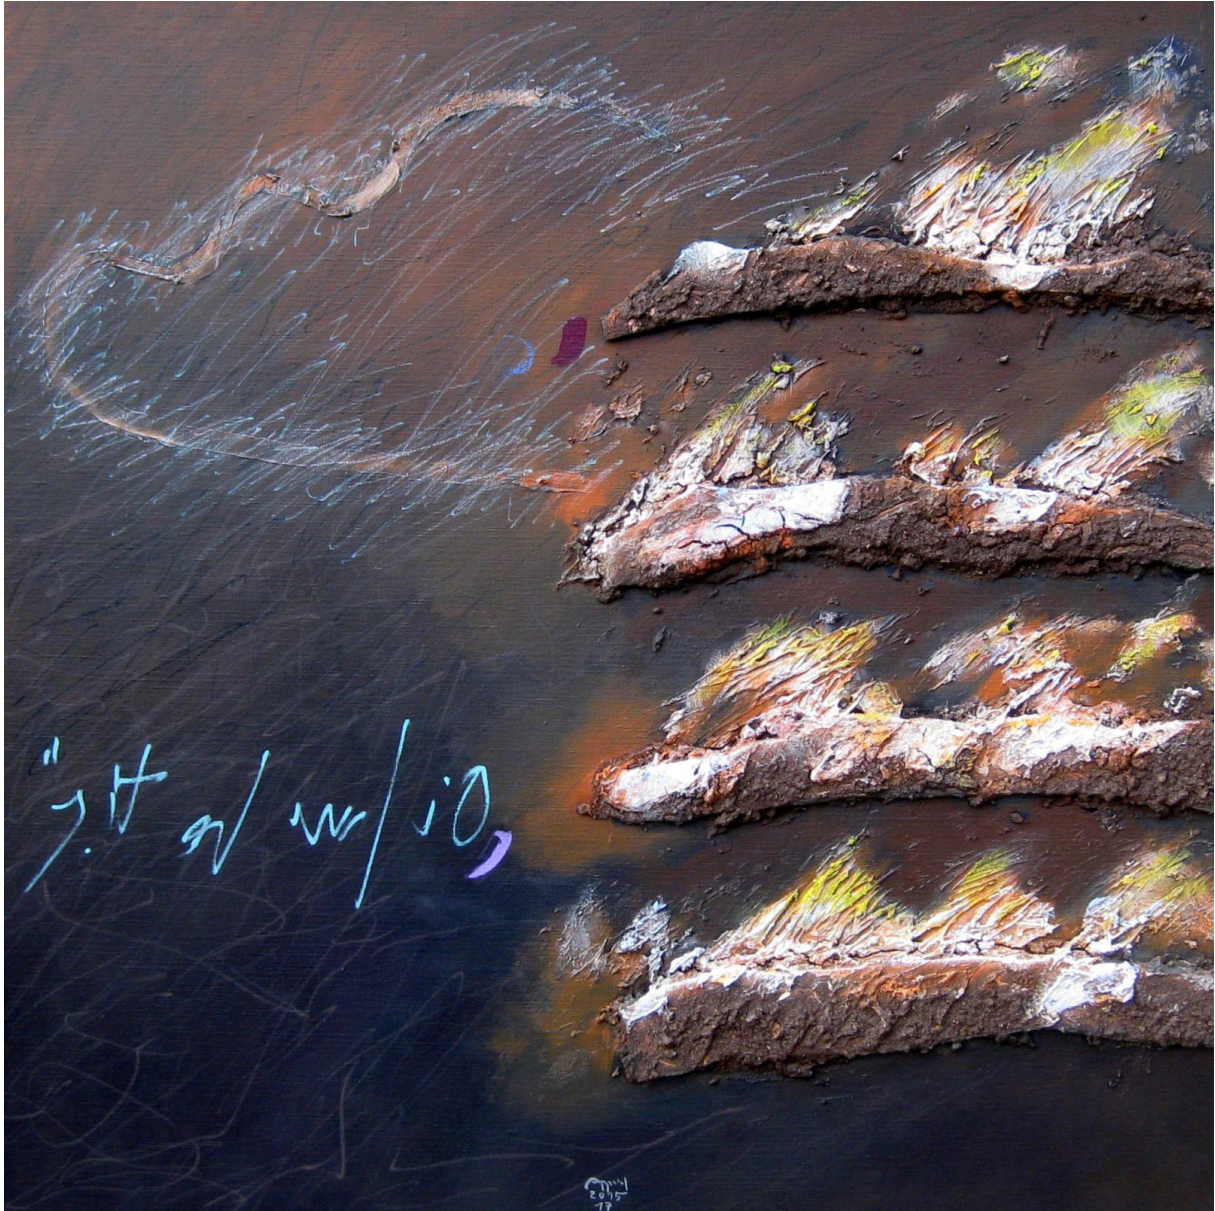

Uwe Appold

DREI *klänge*

Trilogie mit 51 Bildern
zu Kompositionen von

Johann Sebastian Bach
Franz Schubert
Gustav Mahler

2012 - 2015

Beispiel aus dem Zyklus

Partiten

15 Bilder zu den Solopartiten für Violine
von Johann Sebastian Bach
2012 – 2014

Partita I, h-moll, BWV 1002

Sarabande / Double

Acrylfarbe, Textilien

80 x 120 cm, 2012

Bild 3

Beispiel aus dem Zyklus

...schreibe nur im Gehen

24 Bilder zur Winterreise von Franz Schubert nach Gedichten von Wilhelm Müller

Im Dorfe / unter Schläfern säumen?

Acrylfarbe, Erde, Schichtholz auf Leinwand

89 x 89 cm, 2013 - 2014

Bild 17

Beispiel aus dem Zyklus

...die Erde atmet

12 Bilder zum sinfonischen Liederzyklus

Das Lied von der Erde

von Gustav Mahler

Der Abschied

...in alle Täler steigt der Abend nieder

Nach dem chinesischen Gedicht von Mong-Kao-Yen

Acrylfarbe, Sand vom Strand in Mamaia/Rumänien auf Leinwand

122 x 122 cm, 2013 – 2015

Bild 11